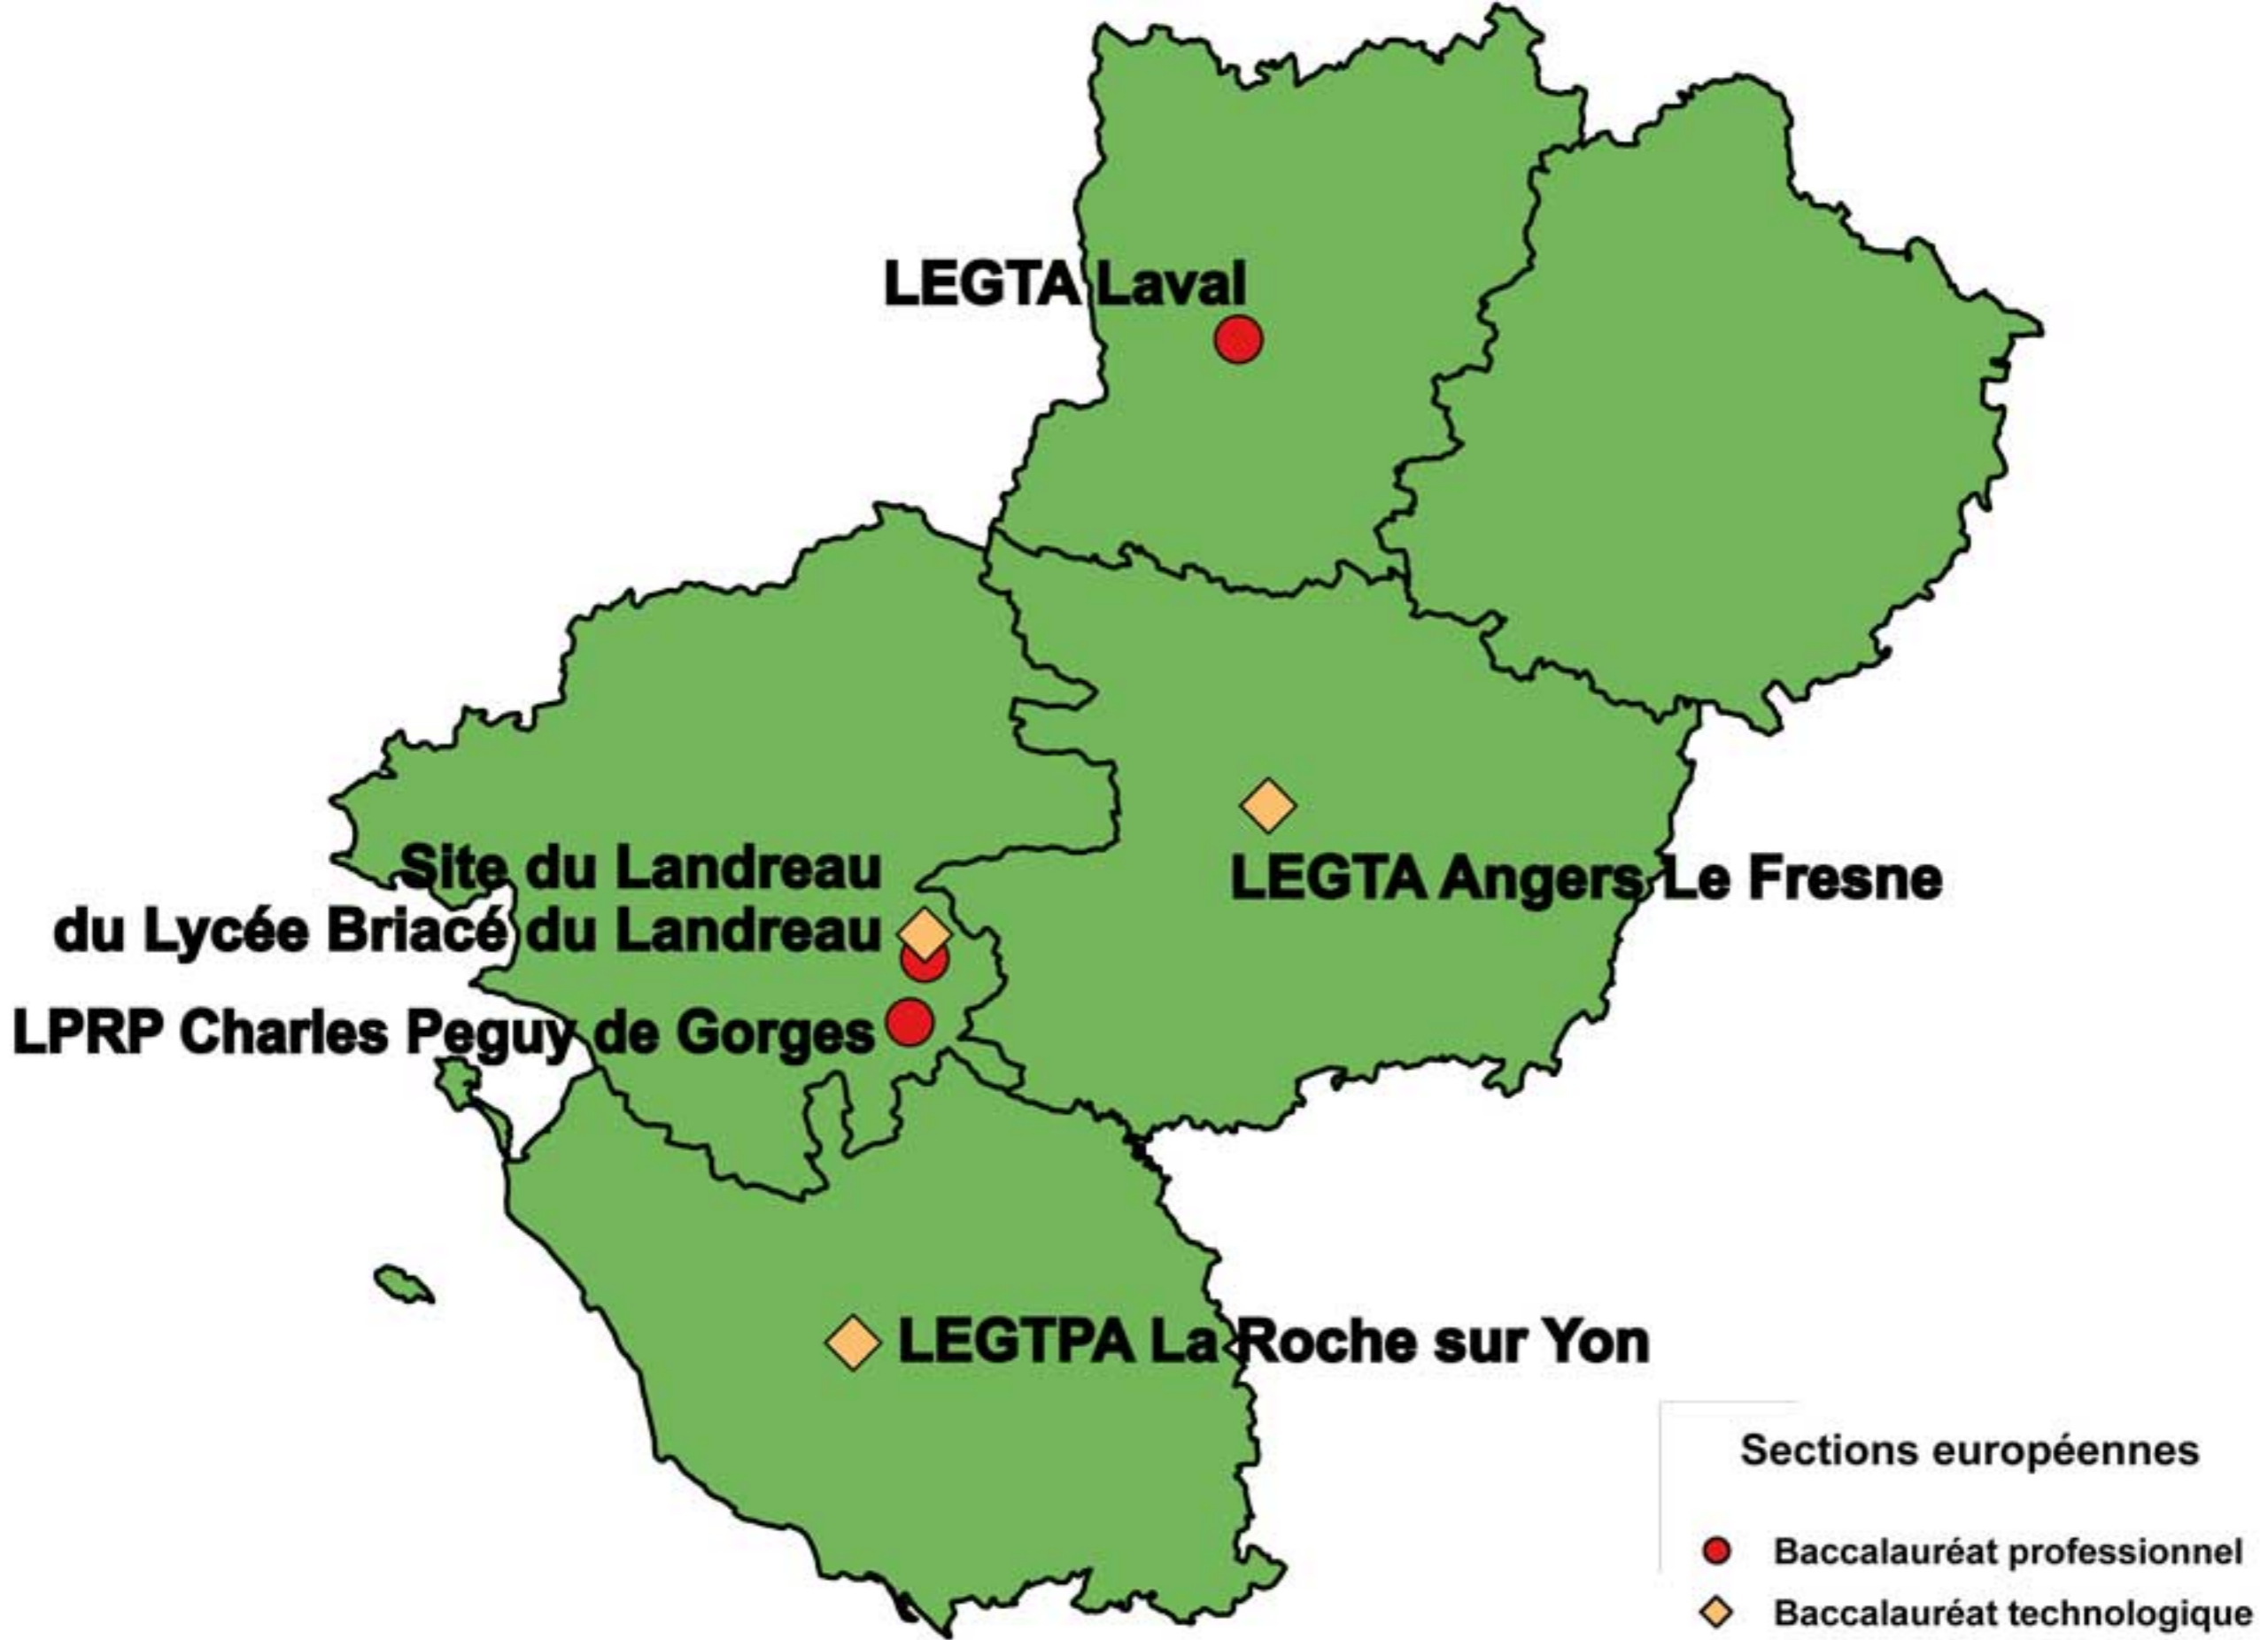

Site de Morlaix du LEGTPA
de Châteaulin Morlaix

LPA Saint Yves de Gourin

LEGTA Quimper
Bréhoulou

LEAP La Touche
de Ploermel

LEAP Jean Queinnec
de Malestroit

LEGTA Rennes Le Rheu

Site de Saint Jacut du LEGTP
des pays de Vilaine

Sections européennes

- Baccalauréat professionnel
- ◆ Baccalauréat technologique

Sections européennes

- Baccalauréat professionnel
- ◆ Baccalauréat technologique

Sections européennes

- Baccalauréat professionnel
- ◆ Baccalauréat technologique

LEAP Le Buat de Maule

Sections européennes

-  Baccalauréat professionnel
-  Baccalauréat technologique

Sections européennes

- Baccalauréat professionnel
- ◆ Baccalauréat technologique

Sections européennes

- Baccalauréat professionnel
- ◆ Baccalauréat technologique

Sections européennes

- **Baccalauréat professionnel**
- ◆ **Baccalauréat technologique**

**Lycée agricole et général
de Pouembout**