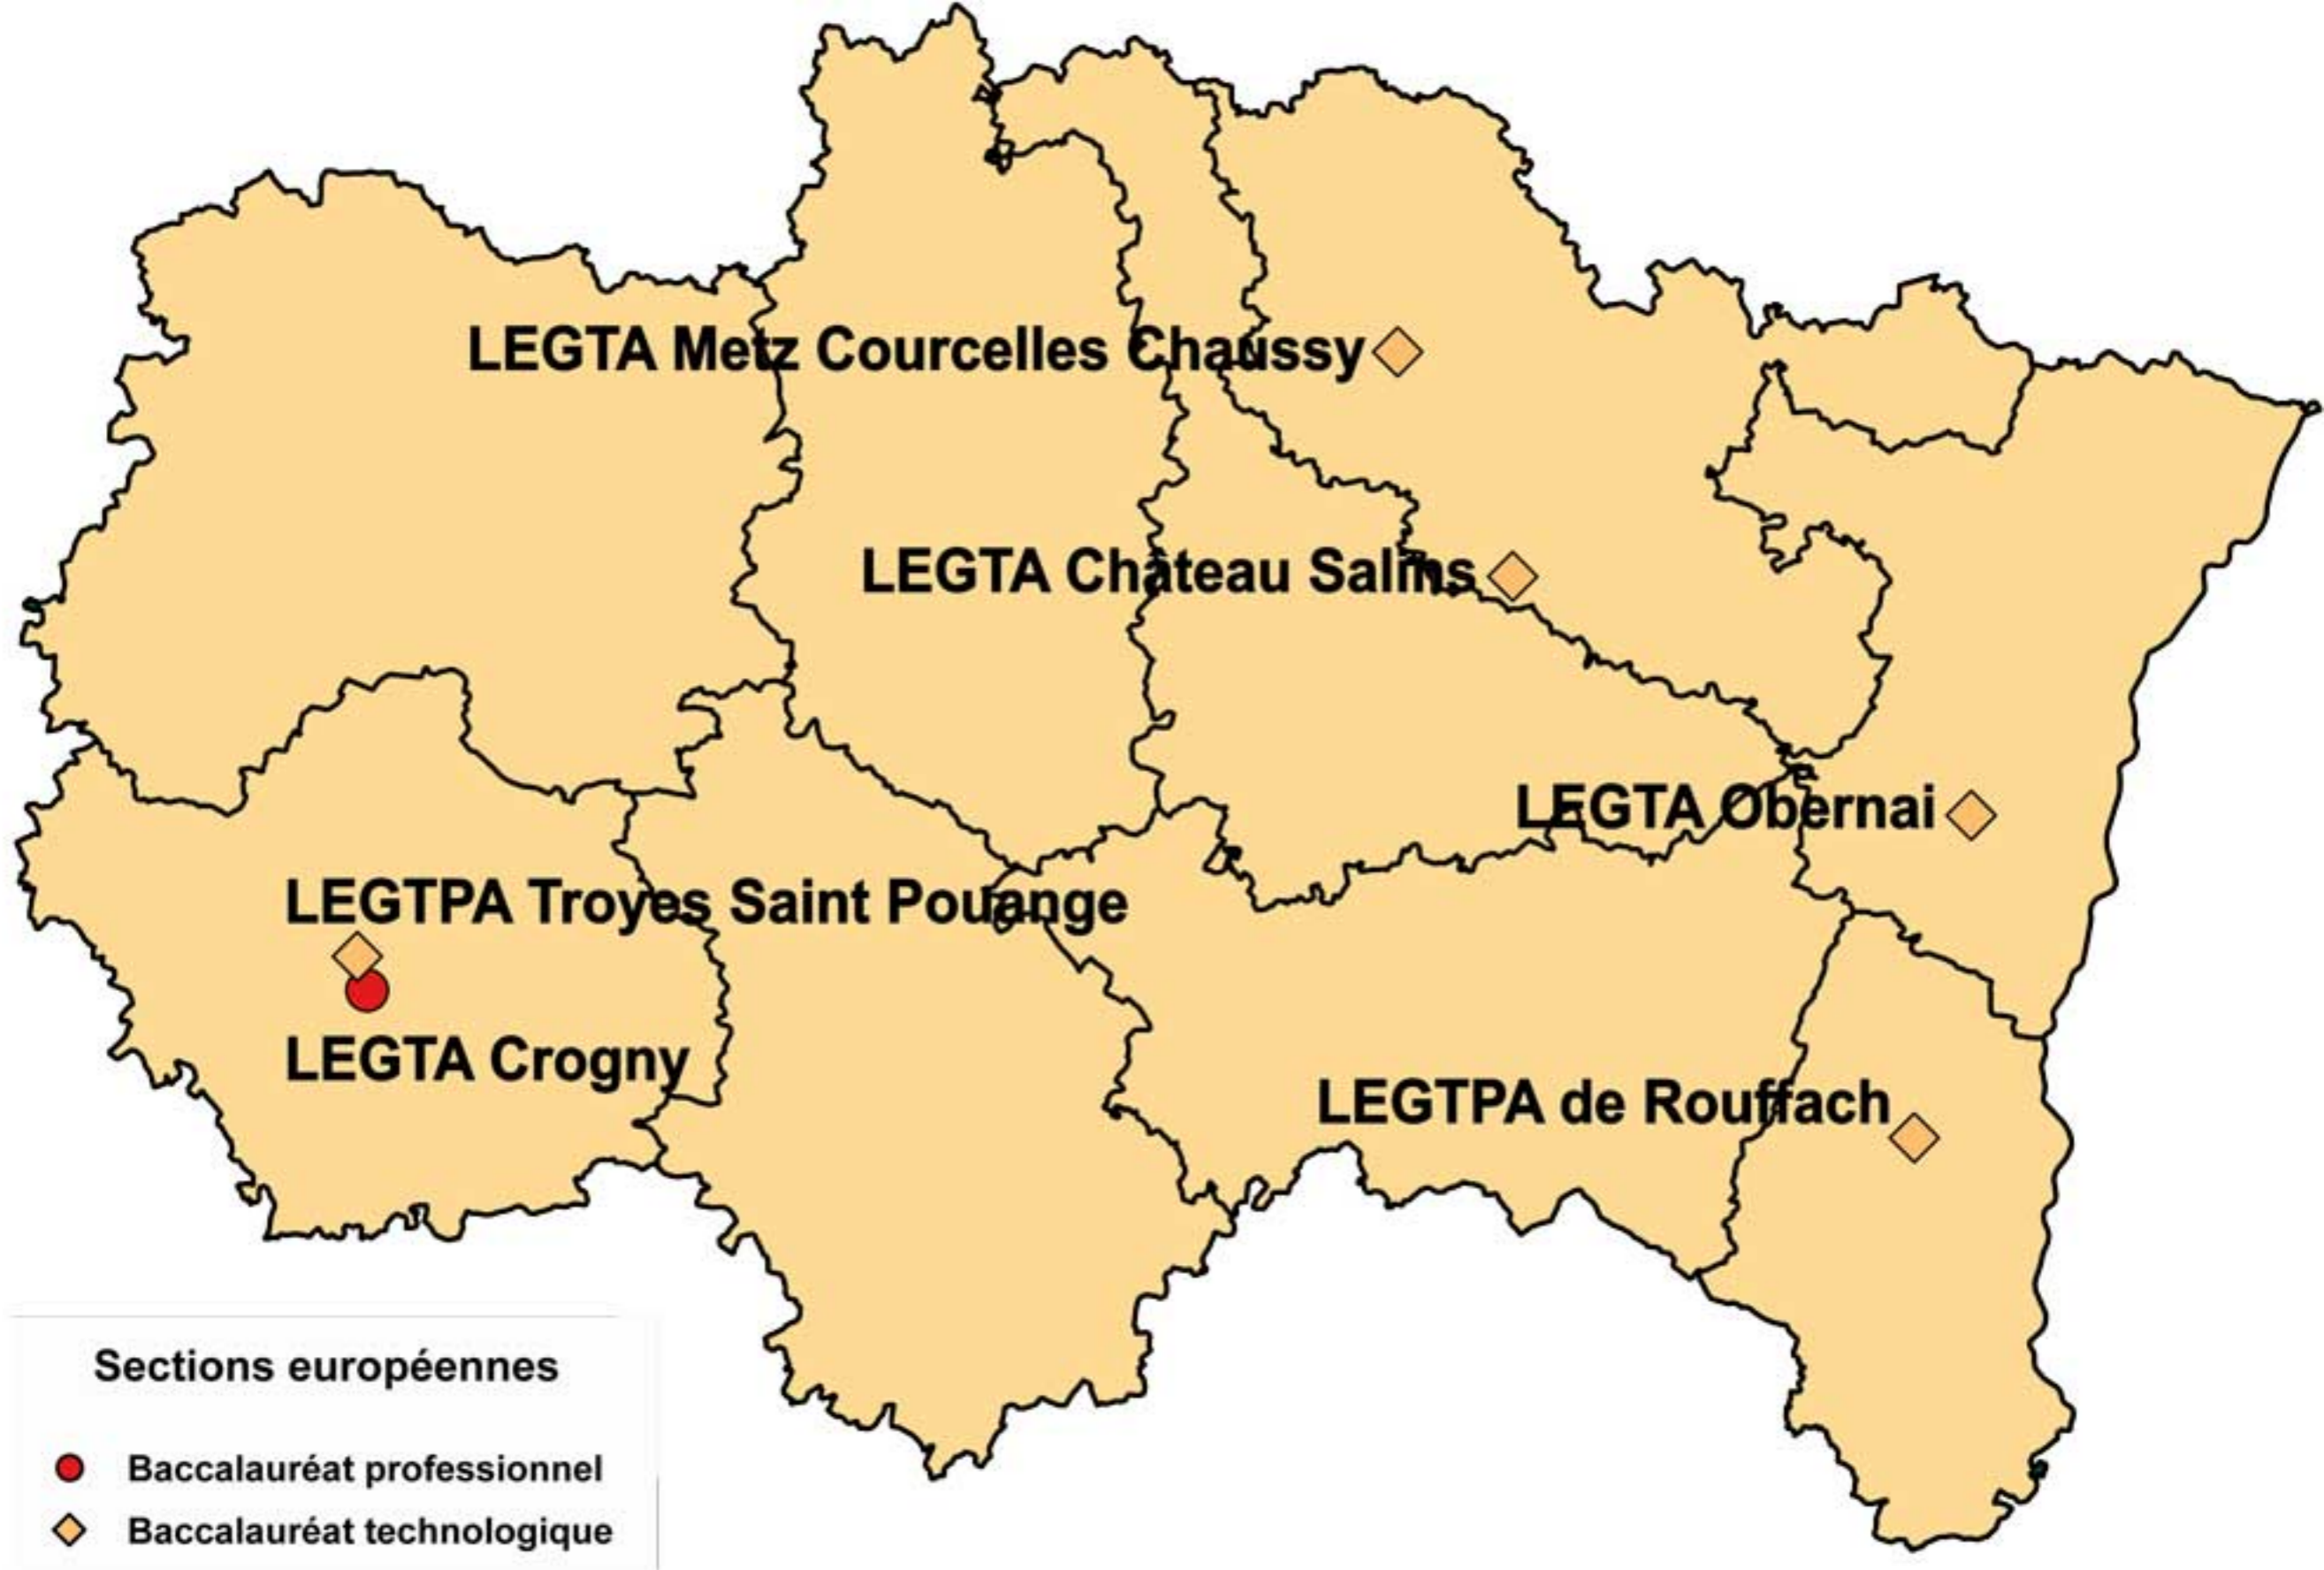

Site de Morlaix du LEGTPA
de Châteaulin Morlaix

LPA Saint Yves de Gourin

LEGTA Quimper
Bréhoulou

LEAP La Touche
de Ploermel

LEAP Jean Queinnec
de Malestroit

LEGTA Rennes Le Rheu

Site de Saint Jacut du LEGTP
des pays de Vilaine

Sections européennes

- Baccalauréat professionnel
- ◆ Baccalauréat technologique

Sections européennes

- Baccalauréat professionnel
- ◆ Baccalauréat technologique

Sections européennes

- Baccalauréat professionnel
- ◆ Baccalauréat technologique

LEAP Le Buat de Maule

Sections européennes

-  Baccalauréat professionnel
-  Baccalauréat technologique

Sections européennes

- Baccalauréat professionnel
- ◆ Baccalauréat technologique

Sections européennes

- Baccalauréat professionnel
- ◆ Baccalauréat technologique

Sections européennes

- **Baccalauréat professionnel**
- ◆ **Baccalauréat technologique**

**Lycée agricole et général
de Pouembout**