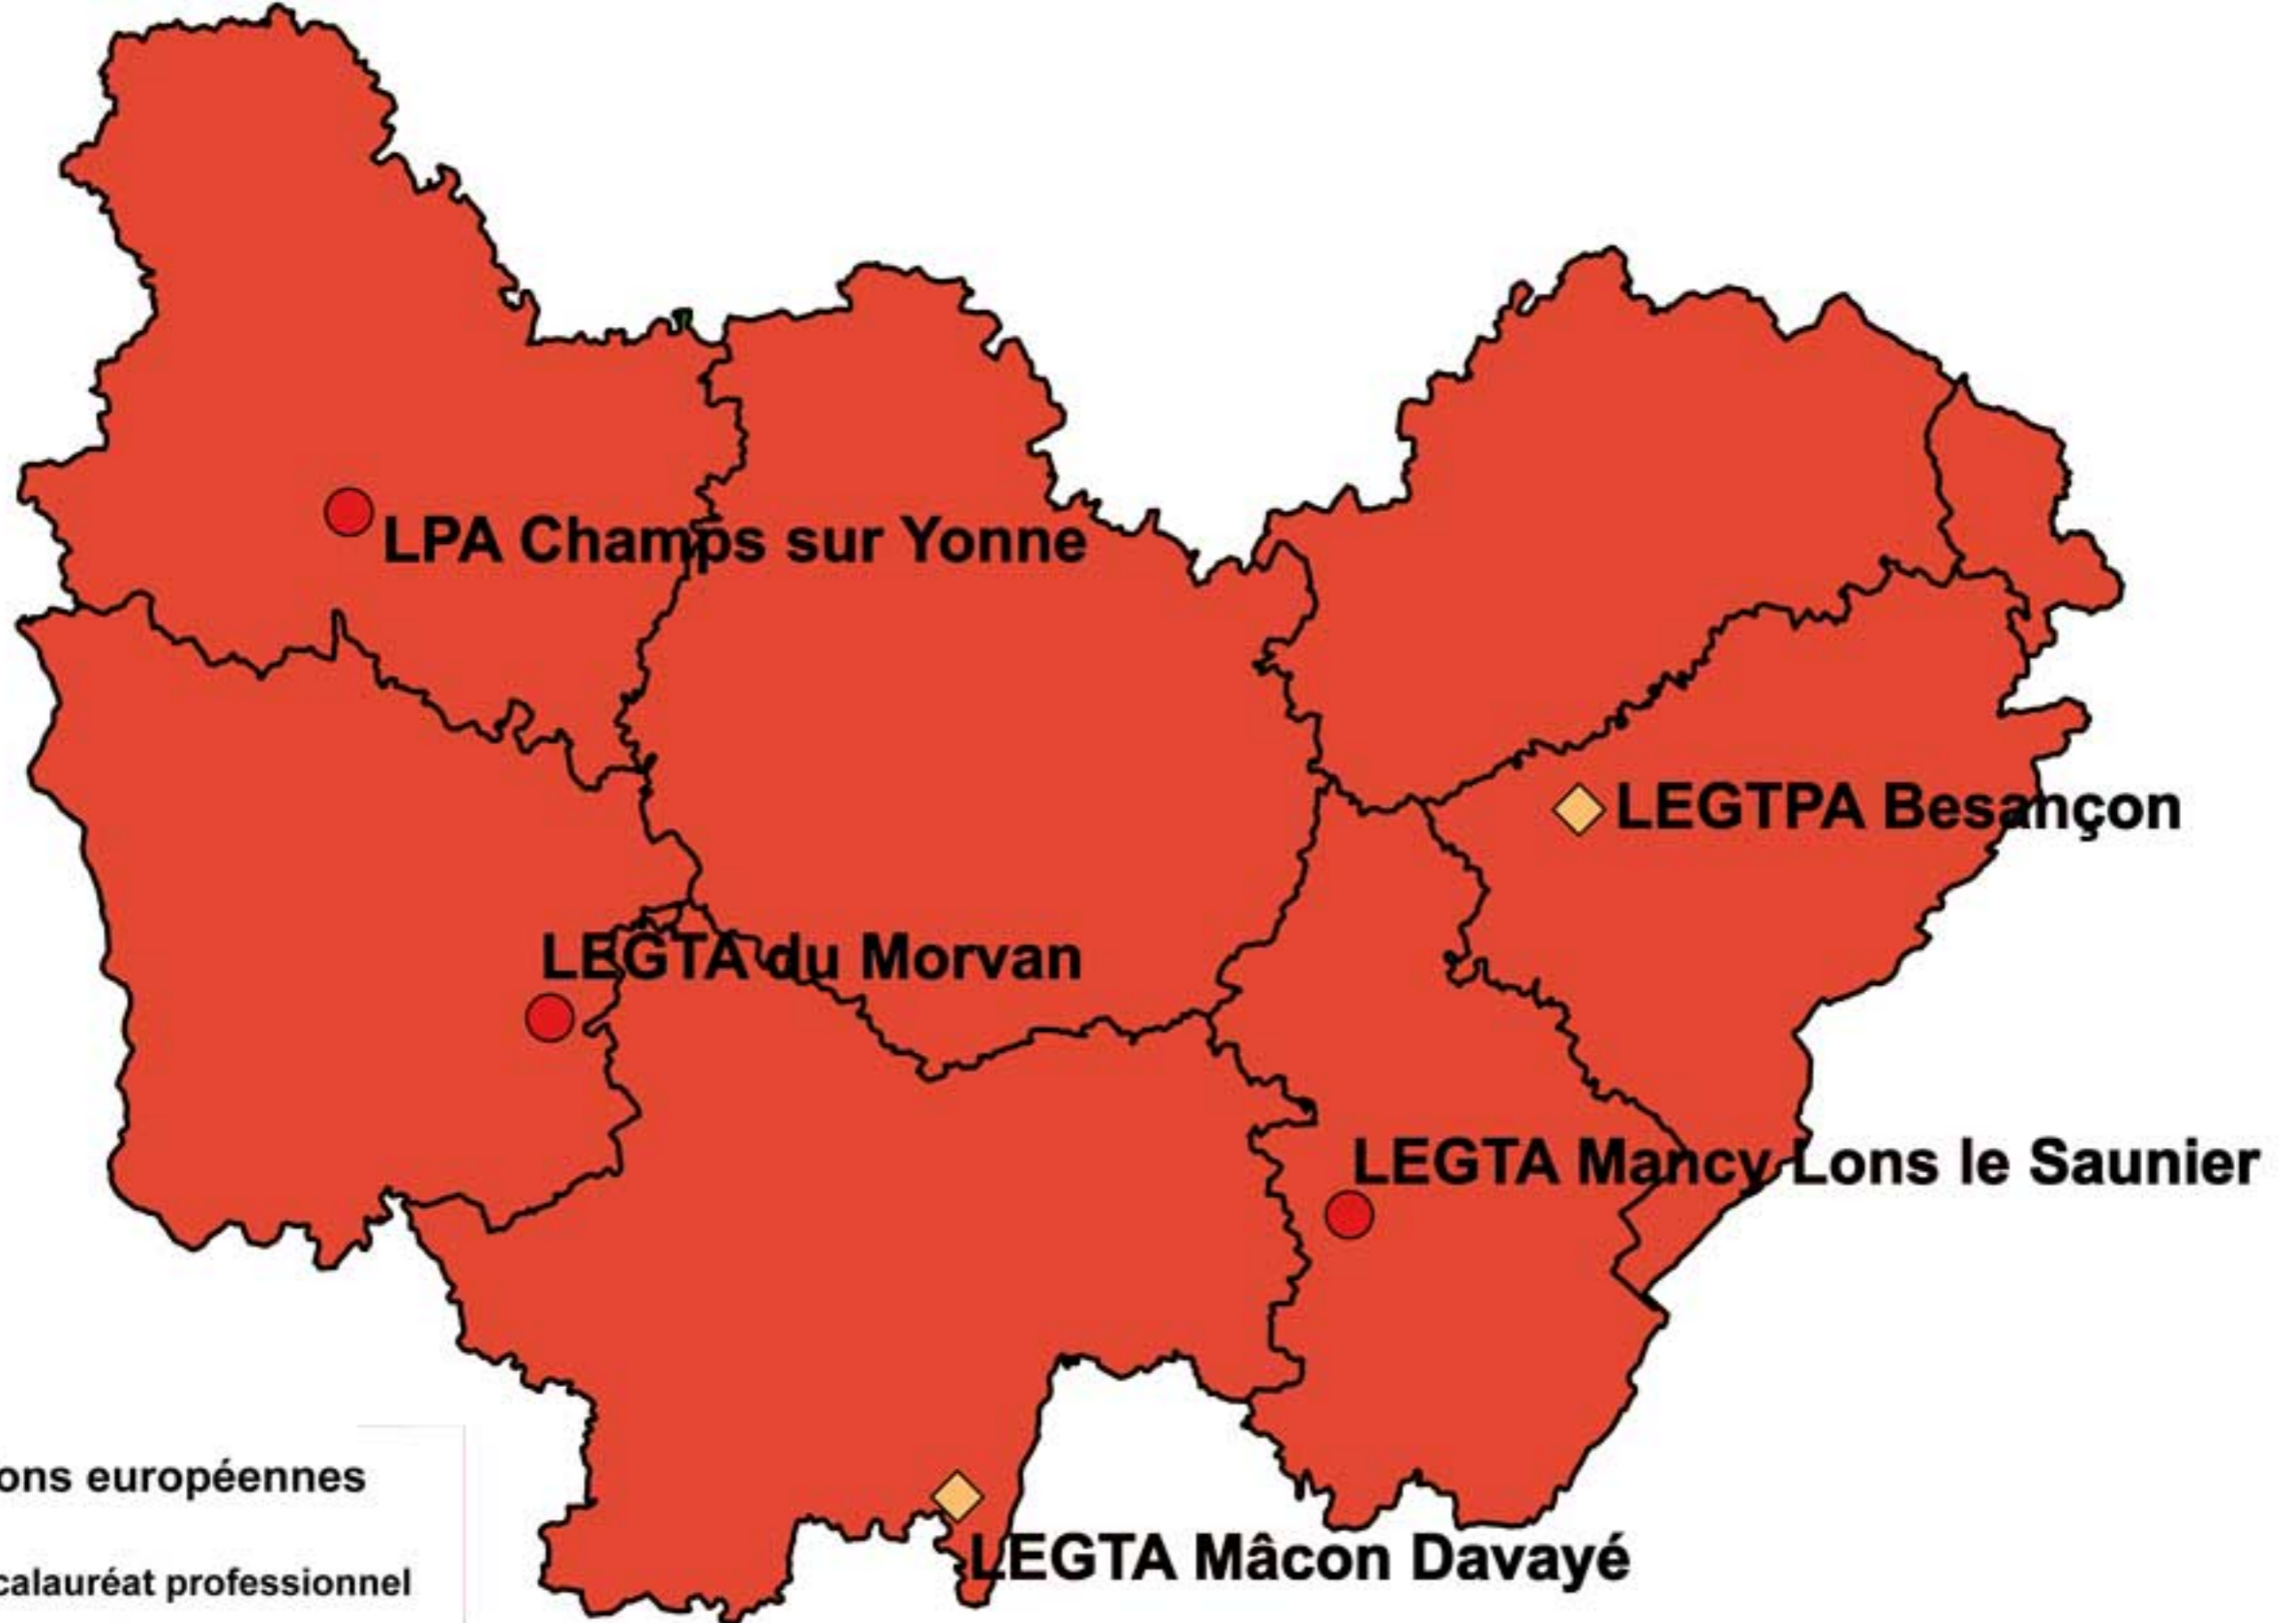

Site de Morlaix du LEGTPA
de Châteaulin Morlaix

LPA Saint Yves de Gourin

LEGTA Quimper
Bréhoulou

LEAP La Touche
de Ploermel

LEAP Jean Queinnec
de Malestroit

LEGTA Rennes Le Rheu

Site de Saint Jacut du LEGTP
des pays de Vilaine

Sections européennes

- Baccalauréat professionnel
- ◆ Baccalauréat technologique

Sections européennes

- Baccalauréat professionnel
- ◆ Baccalauréat technologique

Sections européennes

- Baccalauréat professionnel
- ◆ Baccalauréat technologique

LEAP Le Buat de Maule

Sections européennes

-  Baccalauréat professionnel
-  Baccalauréat technologique

Sections européennes

- Baccalauréat professionnel
- ◆ Baccalauréat technologique

Sections européennes

- Baccalauréat professionnel
- ◆ Baccalauréat technologique

Sections européennes

- **Baccalauréat professionnel**
- ◆ **Baccalauréat technologique**

**Lycée agricole et général
de Pouembout**