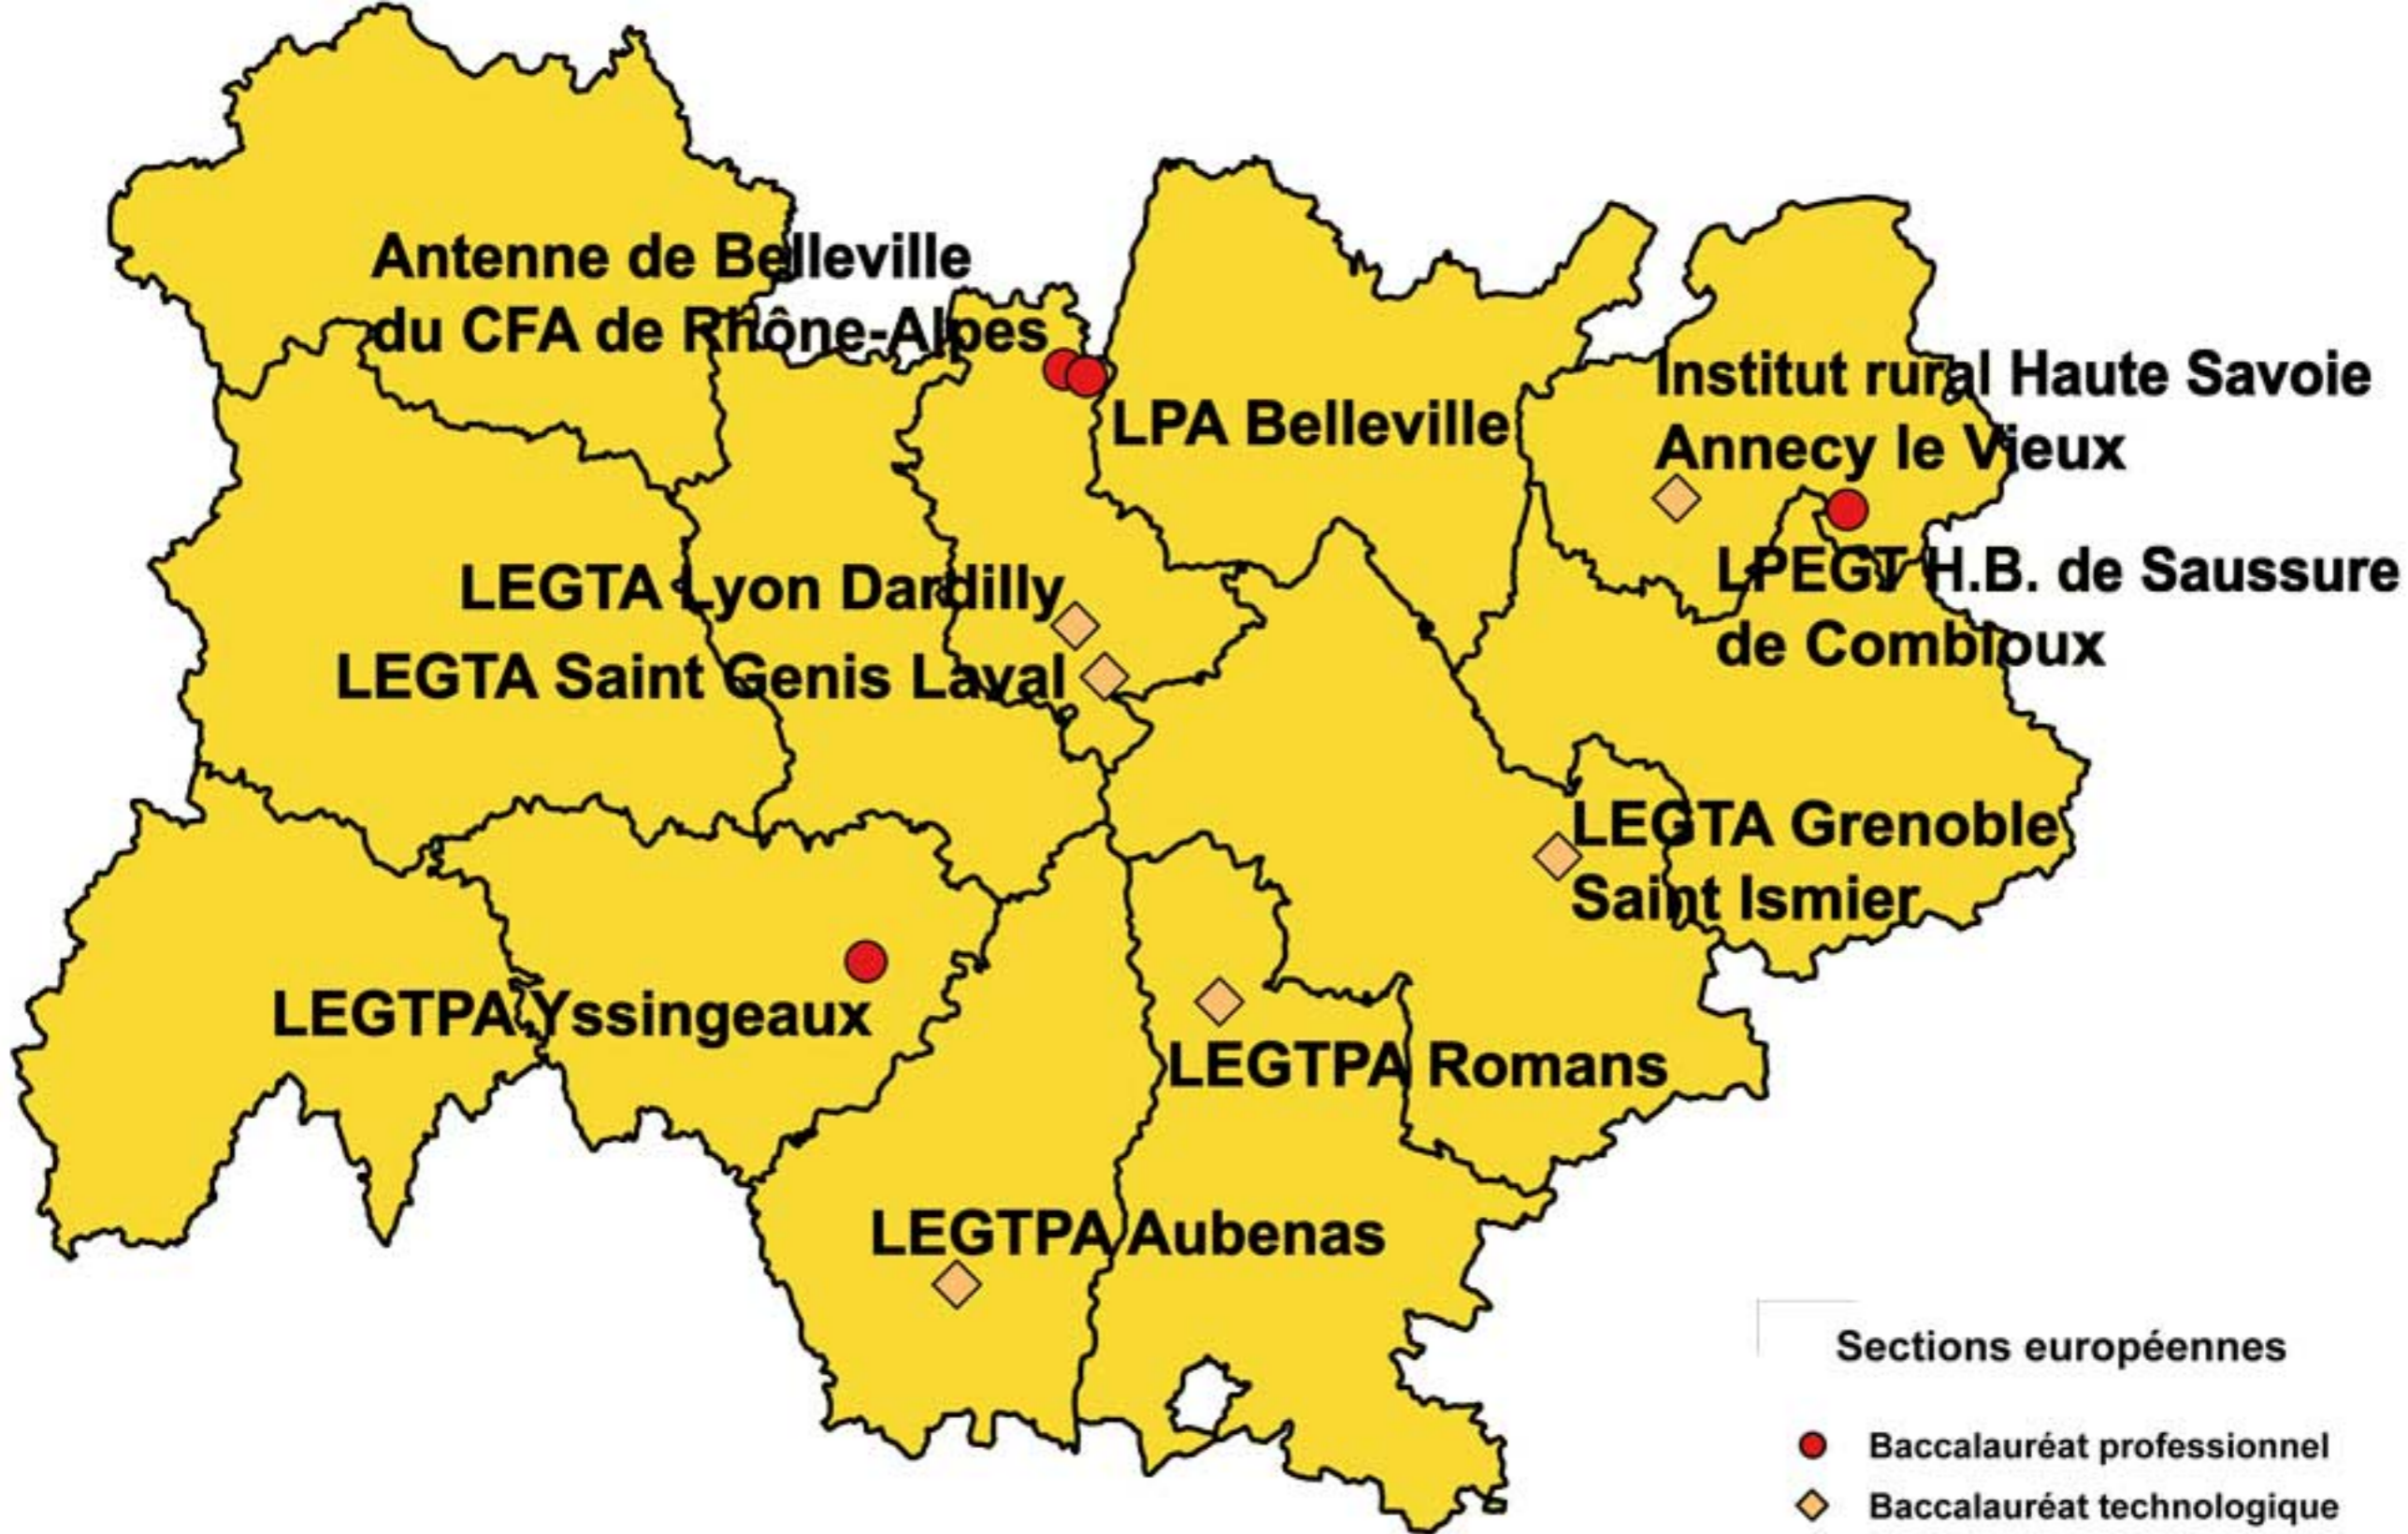

Site de Morlaix du LEGTPA
de Châteaulin Morlaix

LPA Saint Yves de Gourin

LEGTA Quimper
Bréhoulou

LEAP La Touche
de Ploermel

LEAP Jean Queinnec
de Malestroit

LEGTA Rennes Le Rheu

Site de Saint Jacut du LEGTP
des pays de Vilaine

Sections européennes

- Baccalauréat professionnel
- ◆ Baccalauréat technologique

Sections européennes

- Baccalauréat professionnel
- ◆ Baccalauréat technologique

Sections européennes

- Baccalauréat professionnel
- ◆ Baccalauréat technologique

LEAP Le Buat de Maule

Sections européennes

-  Baccalauréat professionnel
-  Baccalauréat technologique

Sections européennes

- Baccalauréat professionnel
- ◆ Baccalauréat technologique

Sections européennes

- Baccalauréat professionnel
- ◆ Baccalauréat technologique

Sections européennes

- **Baccalauréat professionnel**
- ◆ **Baccalauréat technologique**

**Lycée agricole et général
de Pouembout**