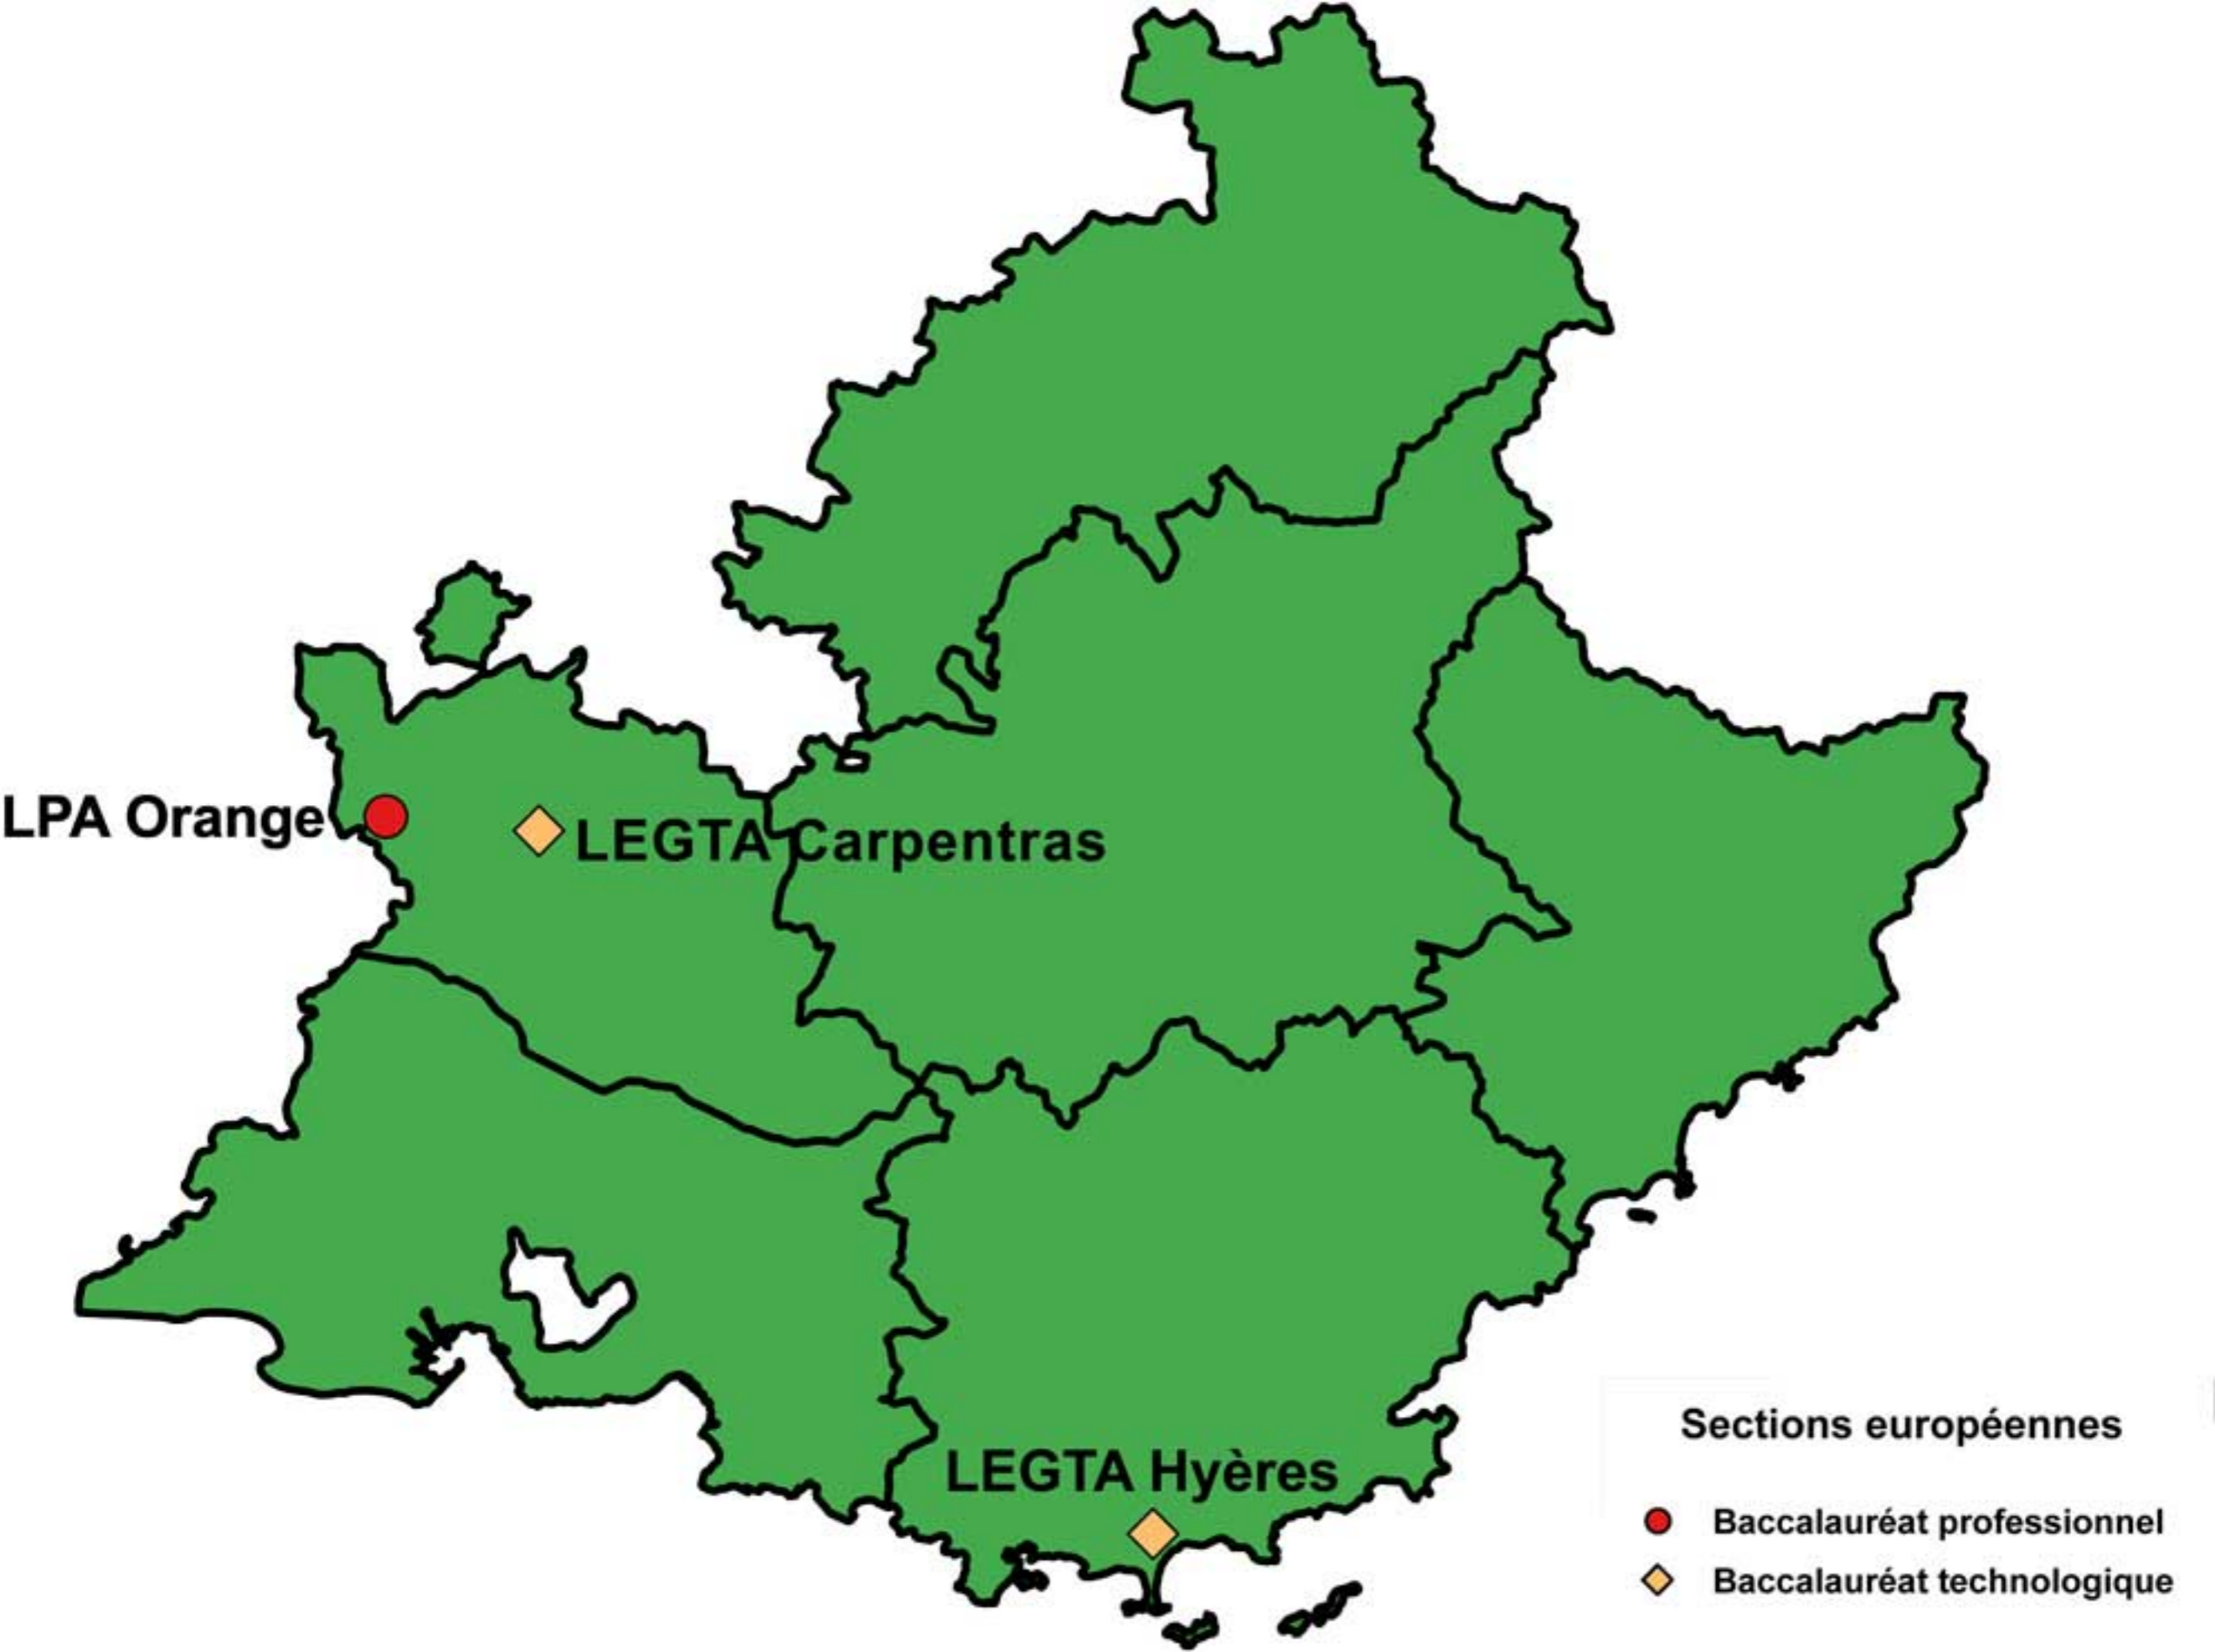

Site de Morlaix du LEGTPA
de Châteaulin Morlaix

LPA Saint Yves de Gourin

LEGTA Quimper
Bréhoulou

LEAP La Touche
de Ploermel

LEAP Jean Queinnec
de Malestroit

LEGTA Rennes Le Rheu

Site de Saint Jacut du LEGTP
des pays de Vilaine

LEAP Le Buat de Maule

Sections européennes

-  Baccalauréat professionnel
-  Baccalauréat technologique

Sections européennes

- Baccalauréat professionnel
- ◆ Baccalauréat technologique

Sections européennes

- Baccalauréat professionnel
- ◆ Baccalauréat technologique

Sections européennes

- **Baccalauréat professionnel**
- ◆ **Baccalauréat technologique**

**Lycée agricole et général
de Pouembout**