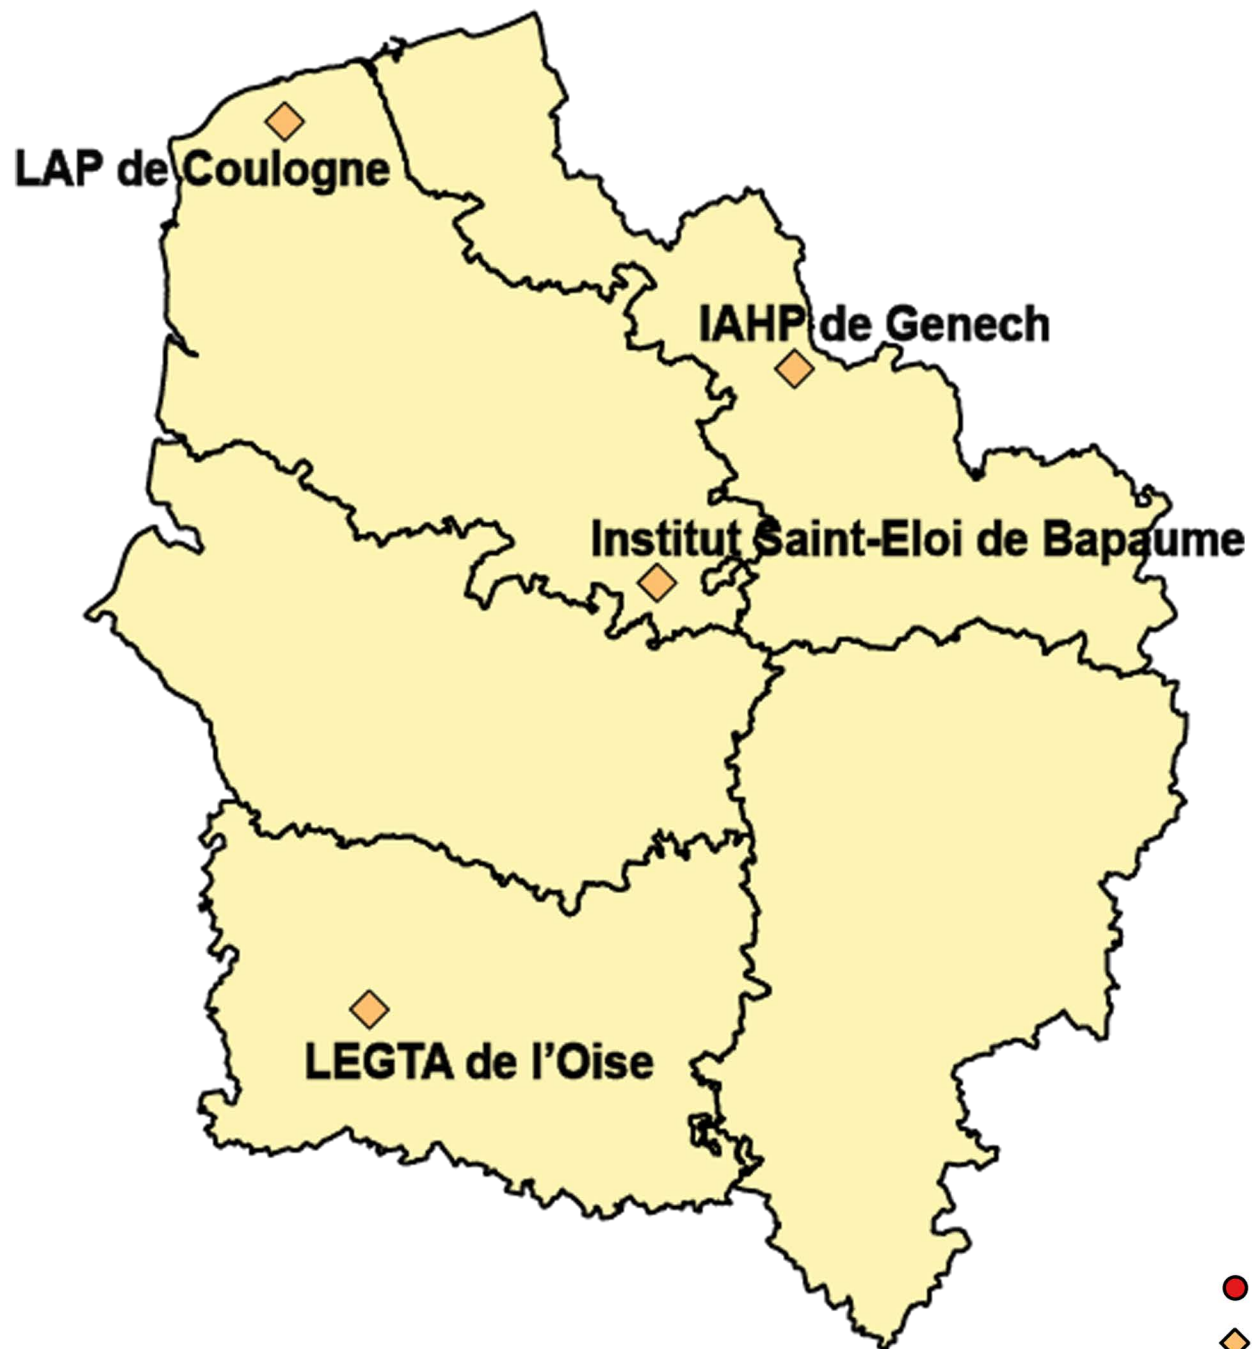

Site de Morlaix du LEGTPA
de Châteaulin Morlaix

LPA Saint Yves de Gourin

LEGTA Quimper
Bréhoulou

LEAP La Touche
de Ploermel

LEAP Jean Queinnec
de Malestroit

LEGTA Rennes Le Rheu

Site de Saint Jacut du LEGTP
des pays de Vilaine

Sections européennes

- Baccalauréat professionnel
- ◆ Baccalauréat technologique

Sections européennes

- Baccalauréat professionnel
- ◆ Baccalauréat technologique

Sections européennes

- Baccalauréat professionnel
- ◆ Baccalauréat technologique

LEAP Le Buat de Maule

Sections européennes

-  Baccalauréat professionnel
-  Baccalauréat technologique

Sections européennes

- Baccalauréat professionnel
- ◆ Baccalauréat technologique

Sections européennes

- Baccalauréat professionnel
- ◆ Baccalauréat technologique

Sections européennes

- **Baccalauréat professionnel**
- ◆ **Baccalauréat technologique**

**Lycée agricole et général
de Pouembout**