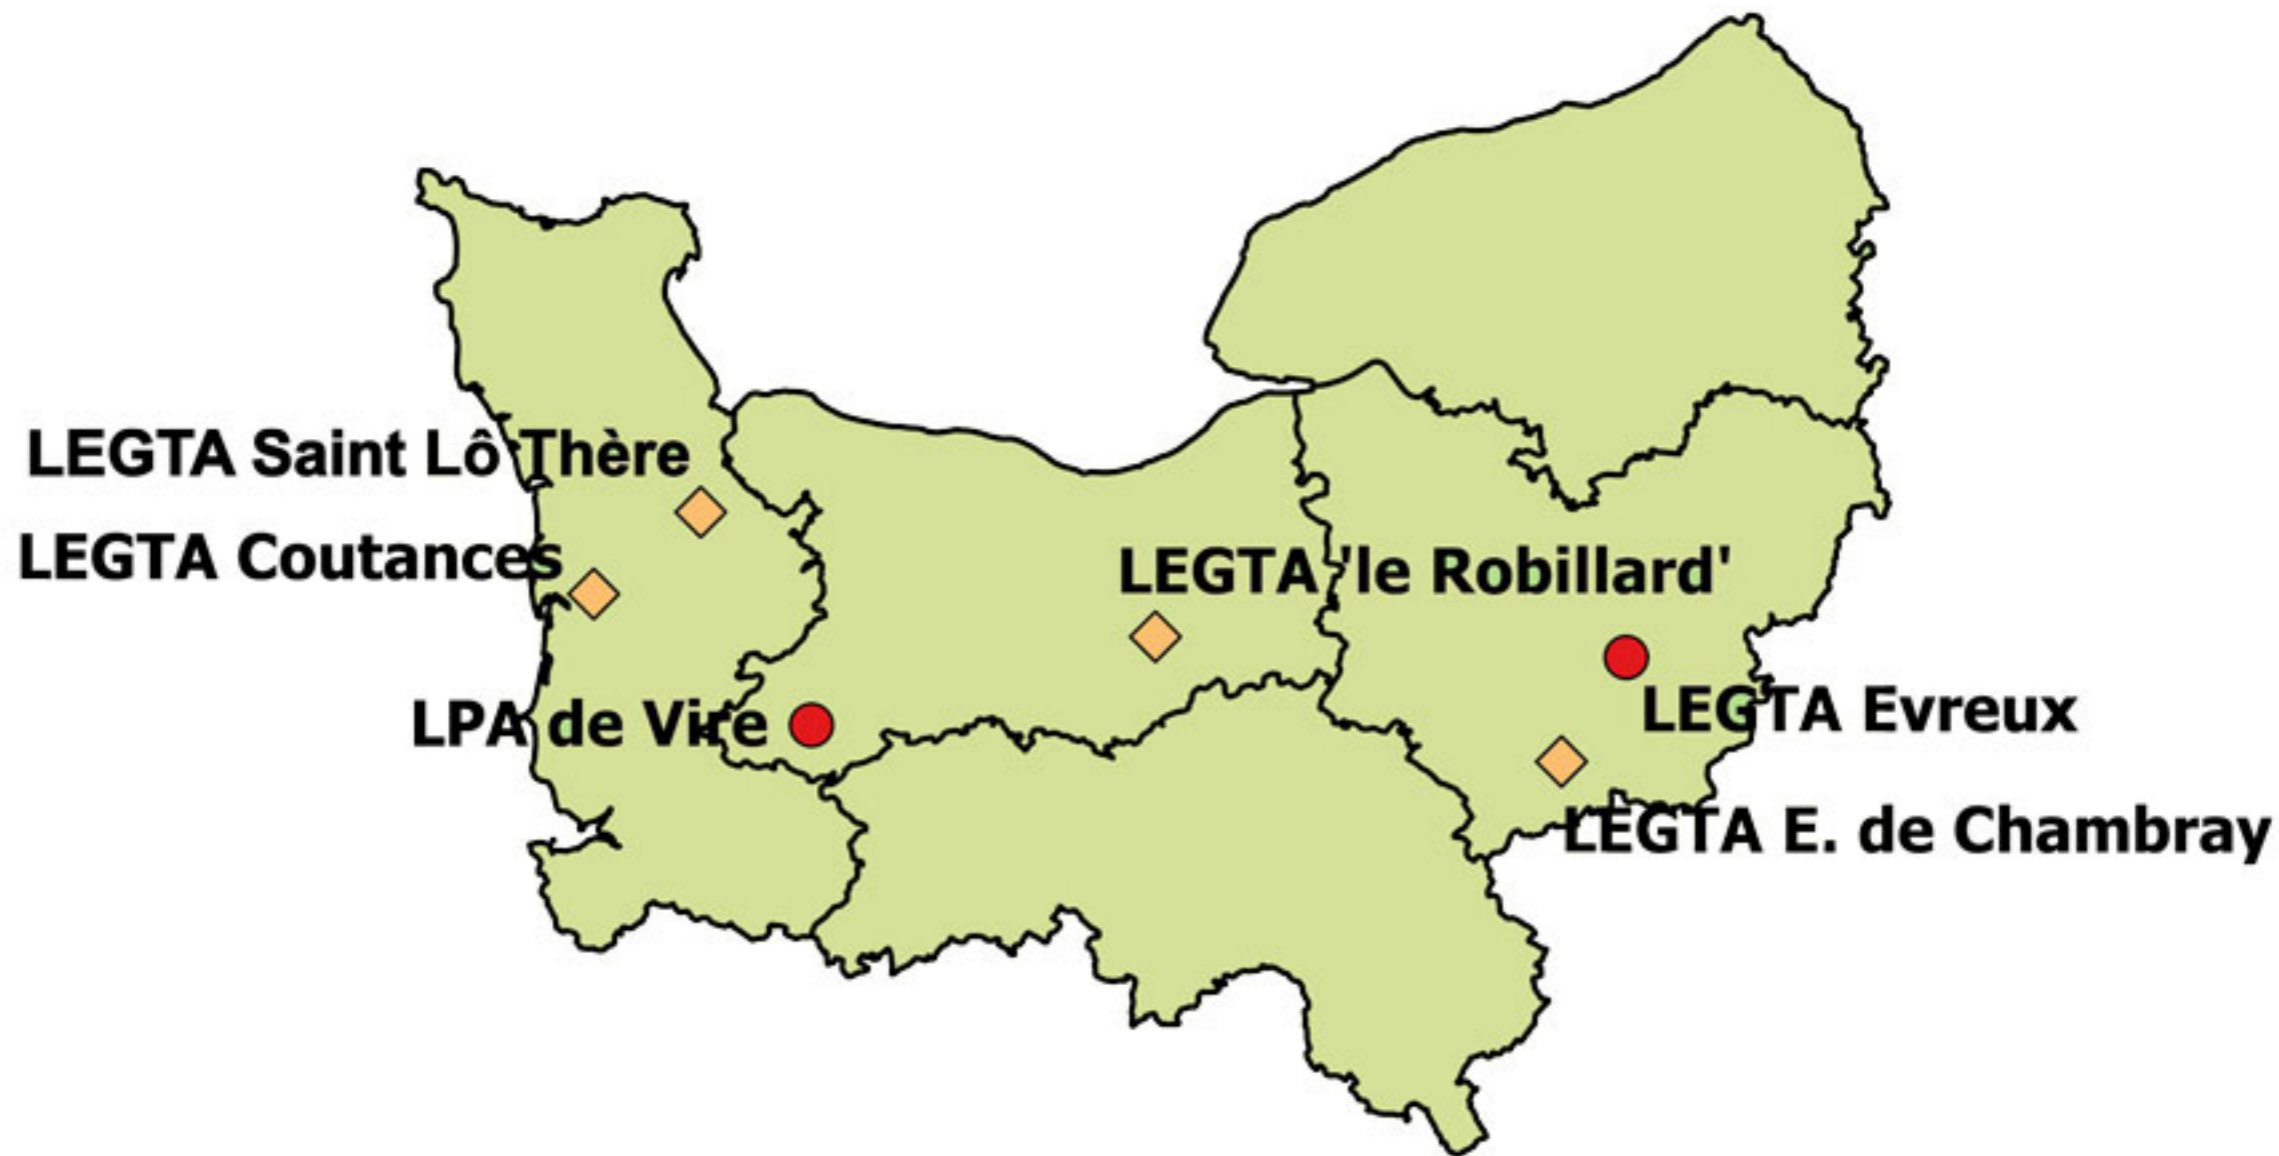

Site de Morlaix du LEGTPA
de Châteaulin Morlaix

LPA Saint Yves de Gourin

LEGTA Quimper
Bréhoulou

LEAP La Touche
de Ploermel

LEAP Jean Queinnec
de Malestroit

LEGTA Rennes Le Rheu

Site de Saint Jacut du LEGTP
des pays de Vilaine

Sections européennes

- Baccalauréat professionnel
- ◆ Baccalauréat technologique

Sections européennes

- Baccalauréat professionnel
- ◆ Baccalauréat technologique

Sections européennes

- Baccalauréat professionnel
- ◆ Baccalauréat technologique

Sections européennes

- **Baccalauréat professionnel**
- ◆ **Baccalauréat technologique**

**Lycée agricole et général
de Pouembout**