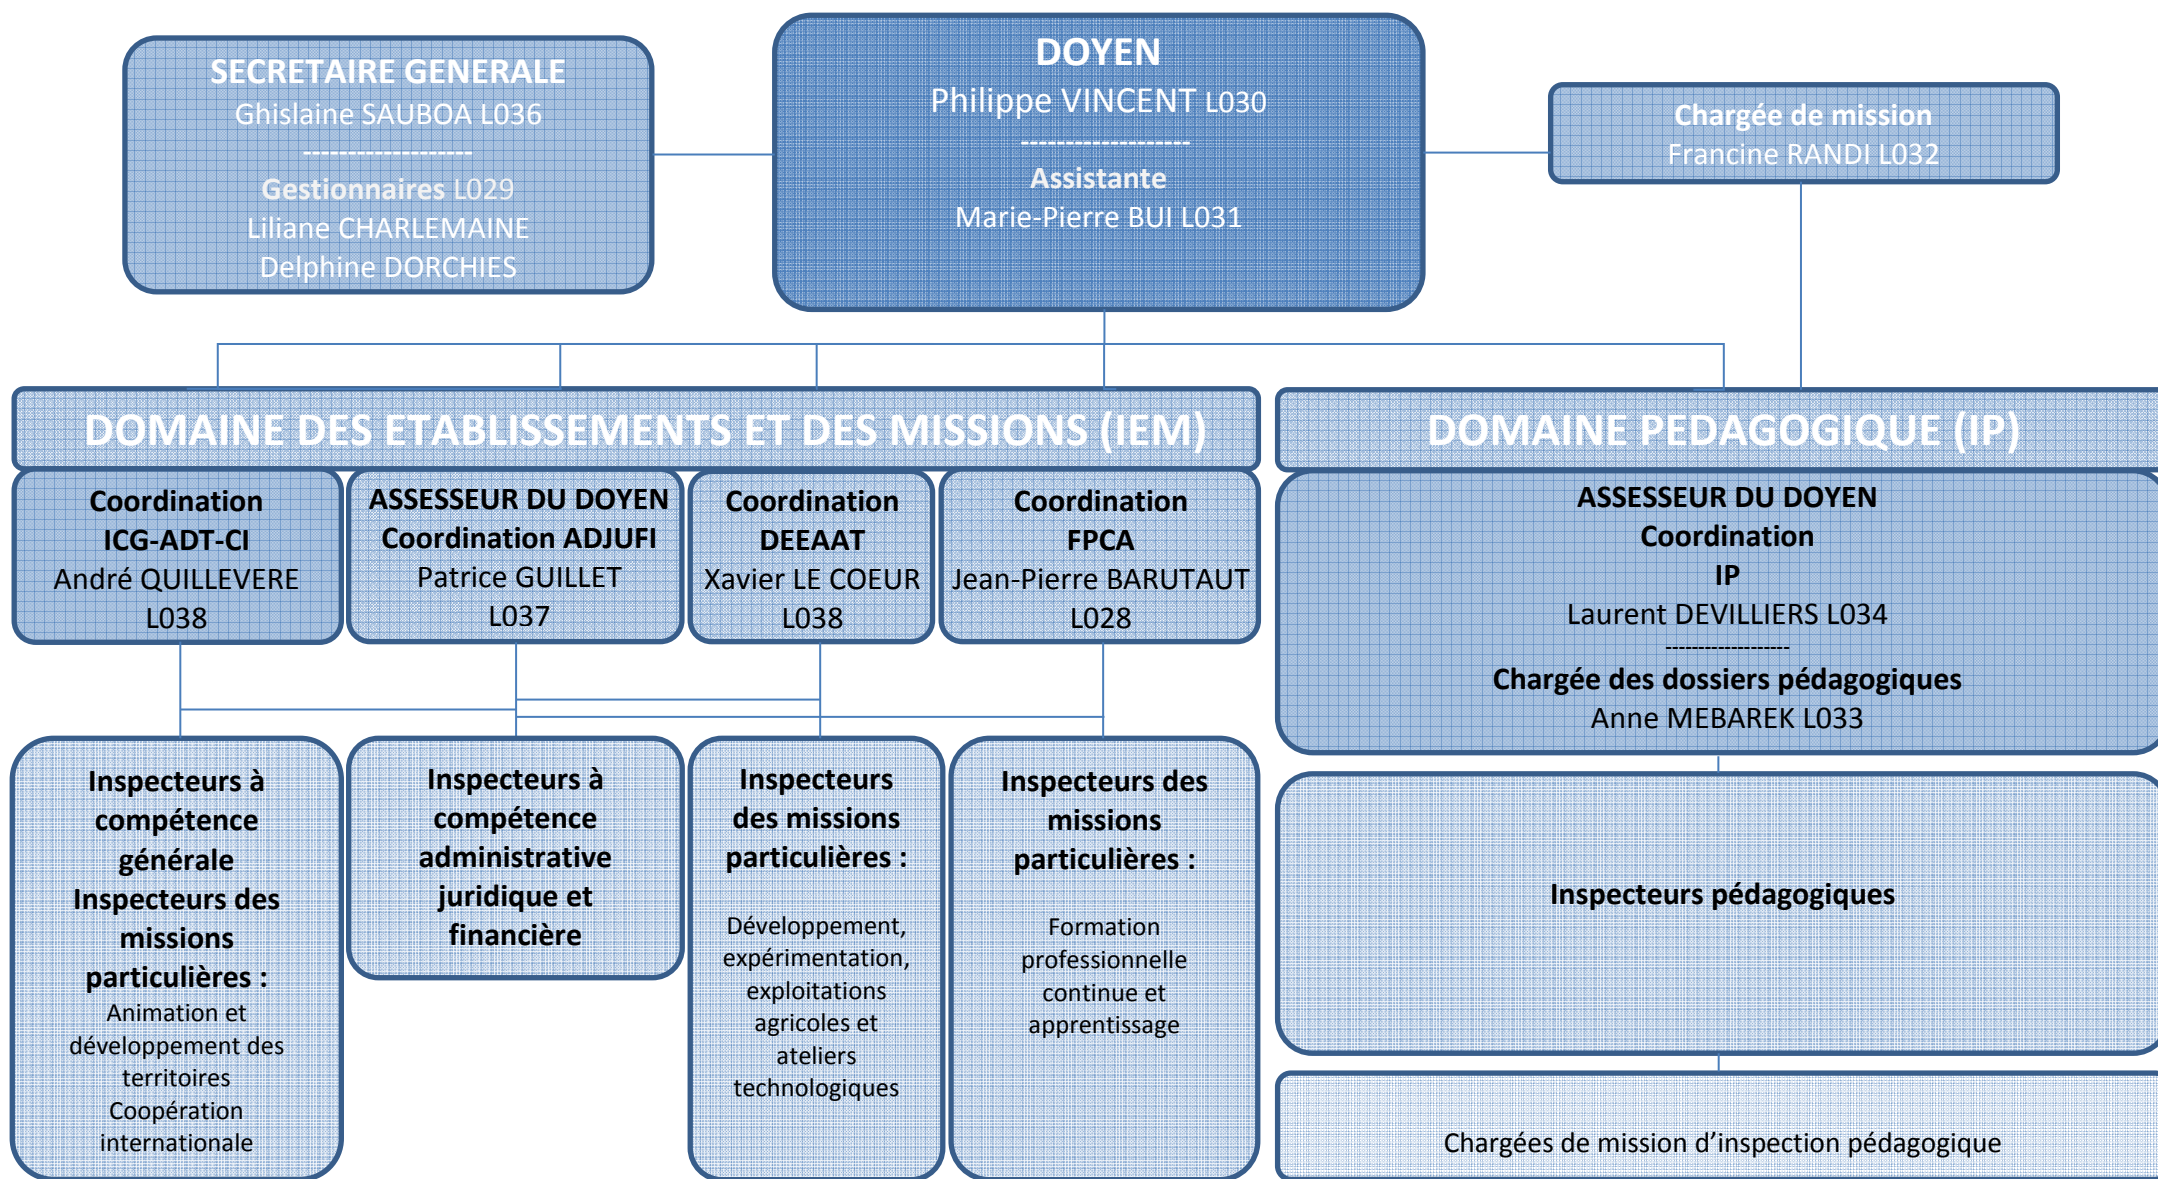

Formation professionnelle continue et apprentissage

Jean-Pierre BARUTAUT ; Pierre DELAYE ; Jean-Yves MARAQUIN ; Jean-Pierre TOSI

INSPECTION DE L'ENSEIGNEMENT AGRICOLE

Sur ChloroFil :

Accueil >Système éducatif agricole>Organisation, orientations et évolution de l'EA>Acteurs de l'EA > [Inspection de l'enseignement agricole](#)

"Placée auprès du directeur général de l'enseignement et de la recherche, l'inspection de l'enseignement agricole est chargée des missions permanentes **d'inspection, d'expertise et d'appui**. Elle contribue à **l'animation générale** du système d'enseignement et de formation professionnelle agricoles et participe à la **formation initiale et continue des personnels** de l'enseignement. Elle contribue au **recrutement des personnels** ayant vocation à travailler dans l'enseignement agricole." (Article 2 de l'[arrêté du 30 juin 2008](#) portant organisation et attributions de la DGER)

L'[arrêté du 2 septembre 2002](#) précise les missions de l'inspection de l'enseignement agricole :

- **l'inspection des établissements et des dispositifs d'enseignement et de formation, l'inspection des agents**, pouvant revêtir, selon les cas, trois formes : *le conseil, l'évaluation, le contrôle*,
 - **l'expertise et l'appui** en faveur des différents échelons de l'administration,
 - **la contribution à l'animation générale** du système d'enseignement et de formation professionnelle agricoles,
 - **la participation à la formation initiale et continue** des personnels du système d'enseignement et de formation professionnelle agricoles.
- **Organigramme de l'IEA et liste des inspecteurs par compétences**
– **Charte de déontologie**
– **Rapports thématiques et rapports annuels**